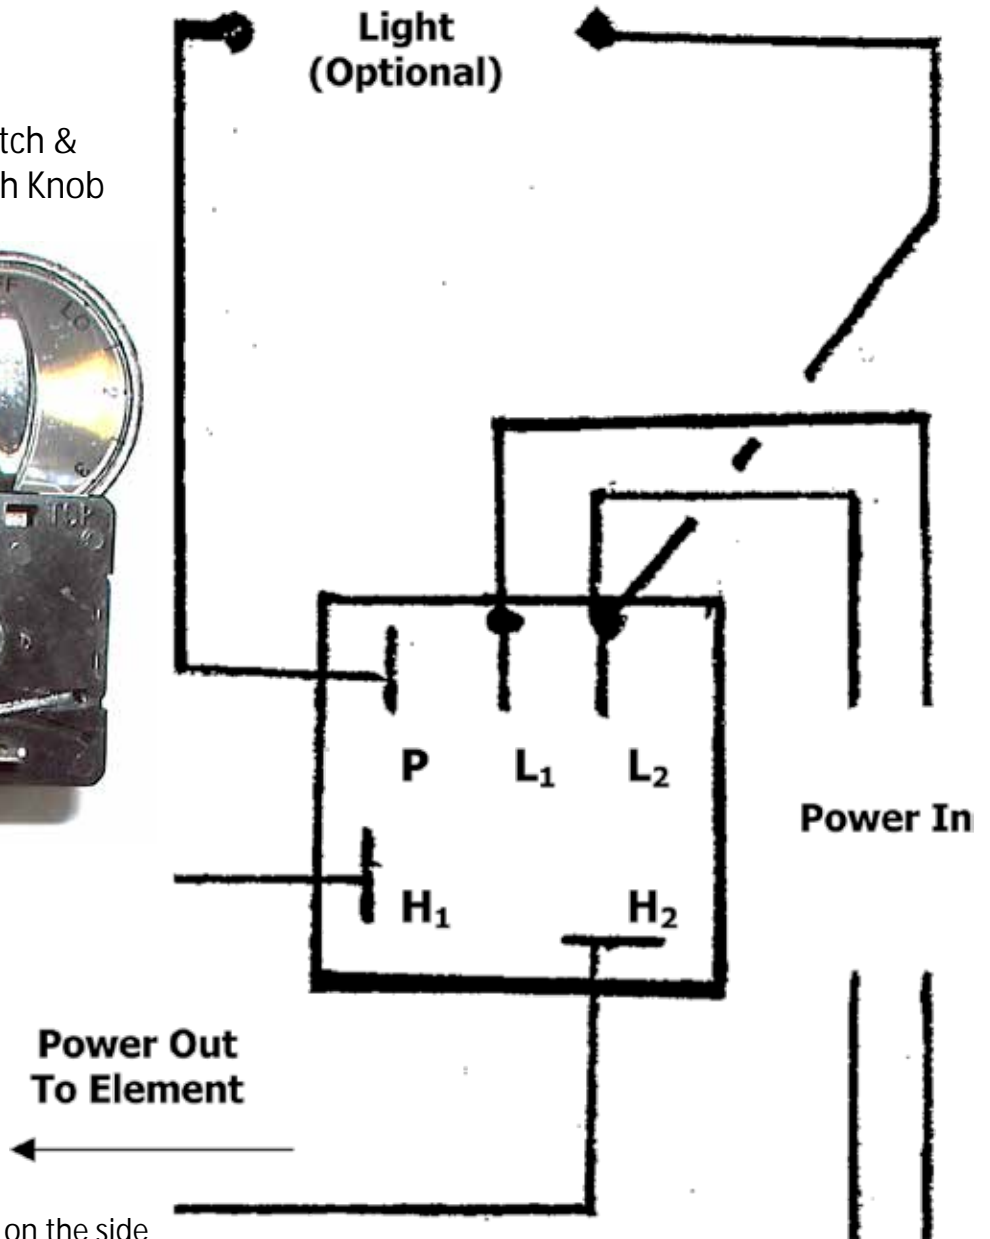

# 120 & 240 Volt Infinite Switch Wiring Schematic

Infinite Switch &  
Infinite Switch Knob

Switch is marked on the side  
either 120 volt or 240 volt